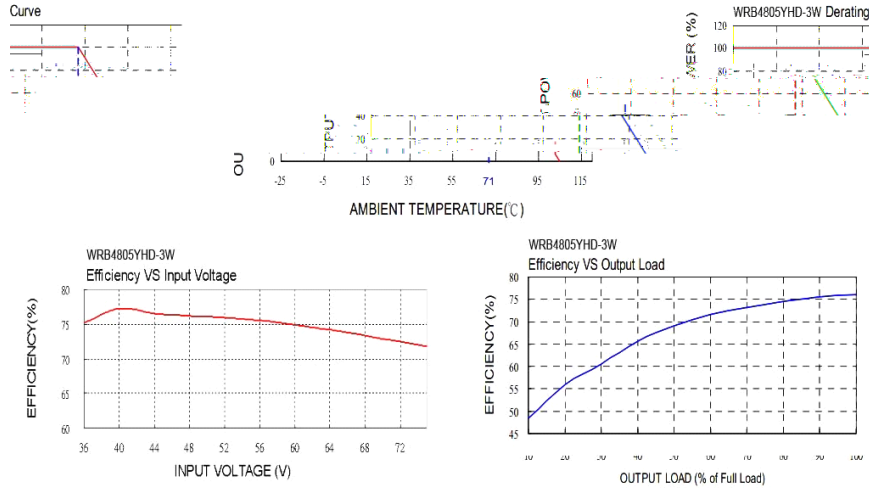

SELECTION GUIDE

--	--	--	--

--	--	--	--

--	--	--	--

--	--	--	--

--

DERATING GRAPH

MECHANICAL DIMENSIONS

DIP24 PIN CONNECTION

Pin No.	Pin Function	Pin No.	Pin Function
1		13	
2		14	
3		15	
4		16	
5		17	
6		18	
7		19	
8		20	
9		21	
10		22	
11		23	
12		24	