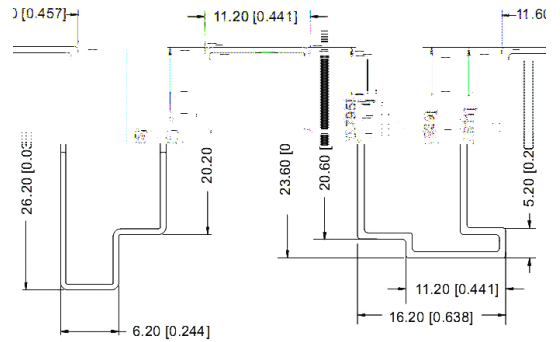

## OUTPUT CURRENT vs INPUT VOLTAGE

%

%

Professional Power Module

**WRN72XX-2000(B)&WRN73XX-3000(B)&WRN74XX-4000(B) Series**

**OUTLINE DIMENSIONS & FOOTPRINT DETAILS**

**MECHANICAL DIMENSIONS**

**RECOMMENDED FOOTPRINT**

**TUBE OUTLINE DIMENSIONS**

%