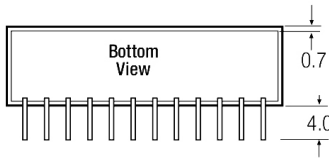

## OUTPUT CURRENT vs INPUT VOLTAGE

%

%

Professional Power Module

**WRN72XX-2000(B)&WRN73XX-3000(B)&WRN74XX-4000(B) Series**

**OUTLINE DIMENSIONS & FOOTPRINT DETAILS**

**MECHANICAL DIMENSIONS**

**RECOMMENDED FOOTPRINT**

**TUBE OUTLINE DIMENSIONS**

%