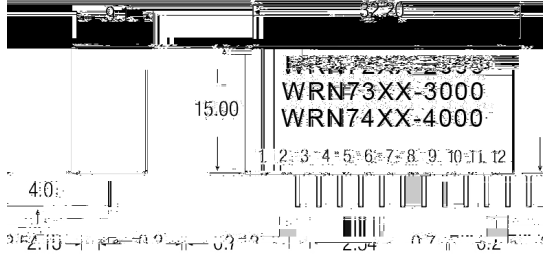

## OUTPUT CURRENT vs INPUT VOLTAGE

%

%

Professional Power Module

**WRN72XX-2000(B)&WRN73XX-3000(B)&WRN74XX-4000(B) Series**

**OUTLINE DIMENSIONS & FOOTPRINT DETAILS**

**MECHANICAL DIMENSIONS**

**RECOMMENDED FOOTPRINT**

**TUBE OUTLINE DIMENSIONS**

%