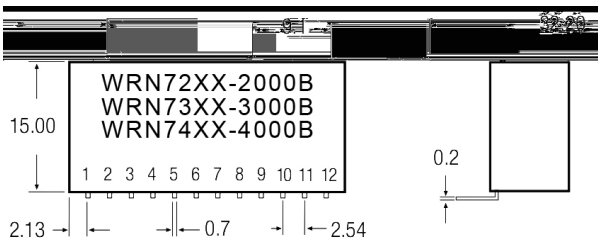

## OUTPUT CURRENT vs INPUT VOLTAGE

%

%

Professional Power Module

**WRN72XX-2000(B)&WRN73XX-3000(B)&WRN74XX-4000(B) Series**

**OUTLINE DIMENSIONS & FOOTPRINT DETAILS**

**MECHANICAL DIMENSIONS**

**RECOMMENDED FOOTPRINT**

**TUBE OUTLINE DIMENSIONS**

%